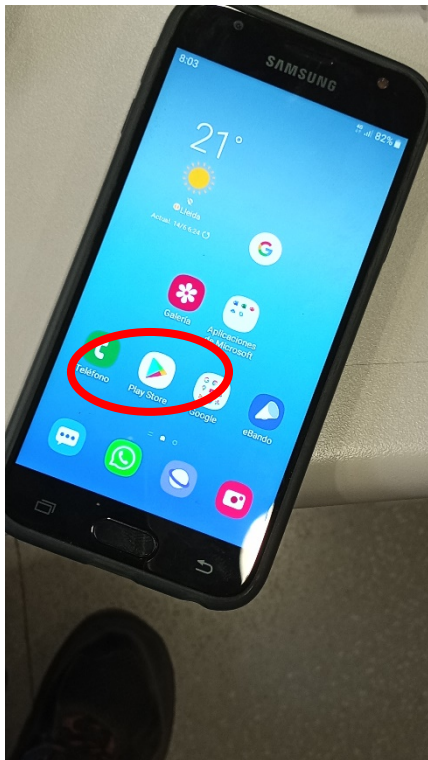

Instal·lació d'eAgora al mòbil

El canal d'eAgora (abans eBando) és el mitjà habitual de comunicació de l'Aula per notificar les novetats referents al curs acadèmic.

Si és telèfon Android busqueu la icona Play Store
Si és Iphone cerqueu App Store

Busqueu "eagora-ebando" al cercador i cliqueu sobre la icona de l'aplicació

Cliqueu Obrir, i l'aplicació s'instal·larà

Un cop hagueu instal·lat l'aplicació, l'obriu, i a la barra de cerca escriviu "Aula". Us apareixerà el canal de l'Associació Aula d'Extensió Universitària de Lleida. Cliqueu a sobre i a partir d'ara us arribaran els missatges tramesos per l'Aula.