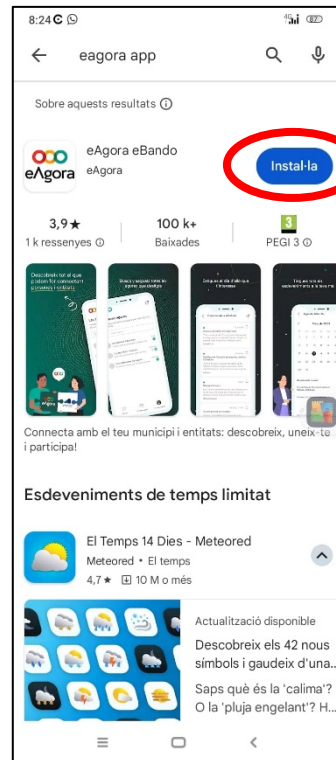

Instal·lació d'eAgora al mòbil

El canal d'eAgora (abans eBando) és el mitjà habitual de comunicació de l'Aula per notificar les novetats referents al curs acadèmic.

Si és telèfon Android busqueu la icona Play Store
Si és Iphone cerqueu App Store

Busqueu "eagora-ebando" al cercador i cliqueu sobre la icona de l'aplicació

Cliqueu Obrir, i l'aplicació s'instal·larà

Un cop hagueu instal·lat l'aplicació, l'obriu, i a la barra de cerca escriviu "Aula". Us apareixerà el canal de l'Associació Aula d'Extensió Universitària de Lleida. Cliqueu a sobre i a partir d'ara us arribaran els missatges tramesos per l'Aula.