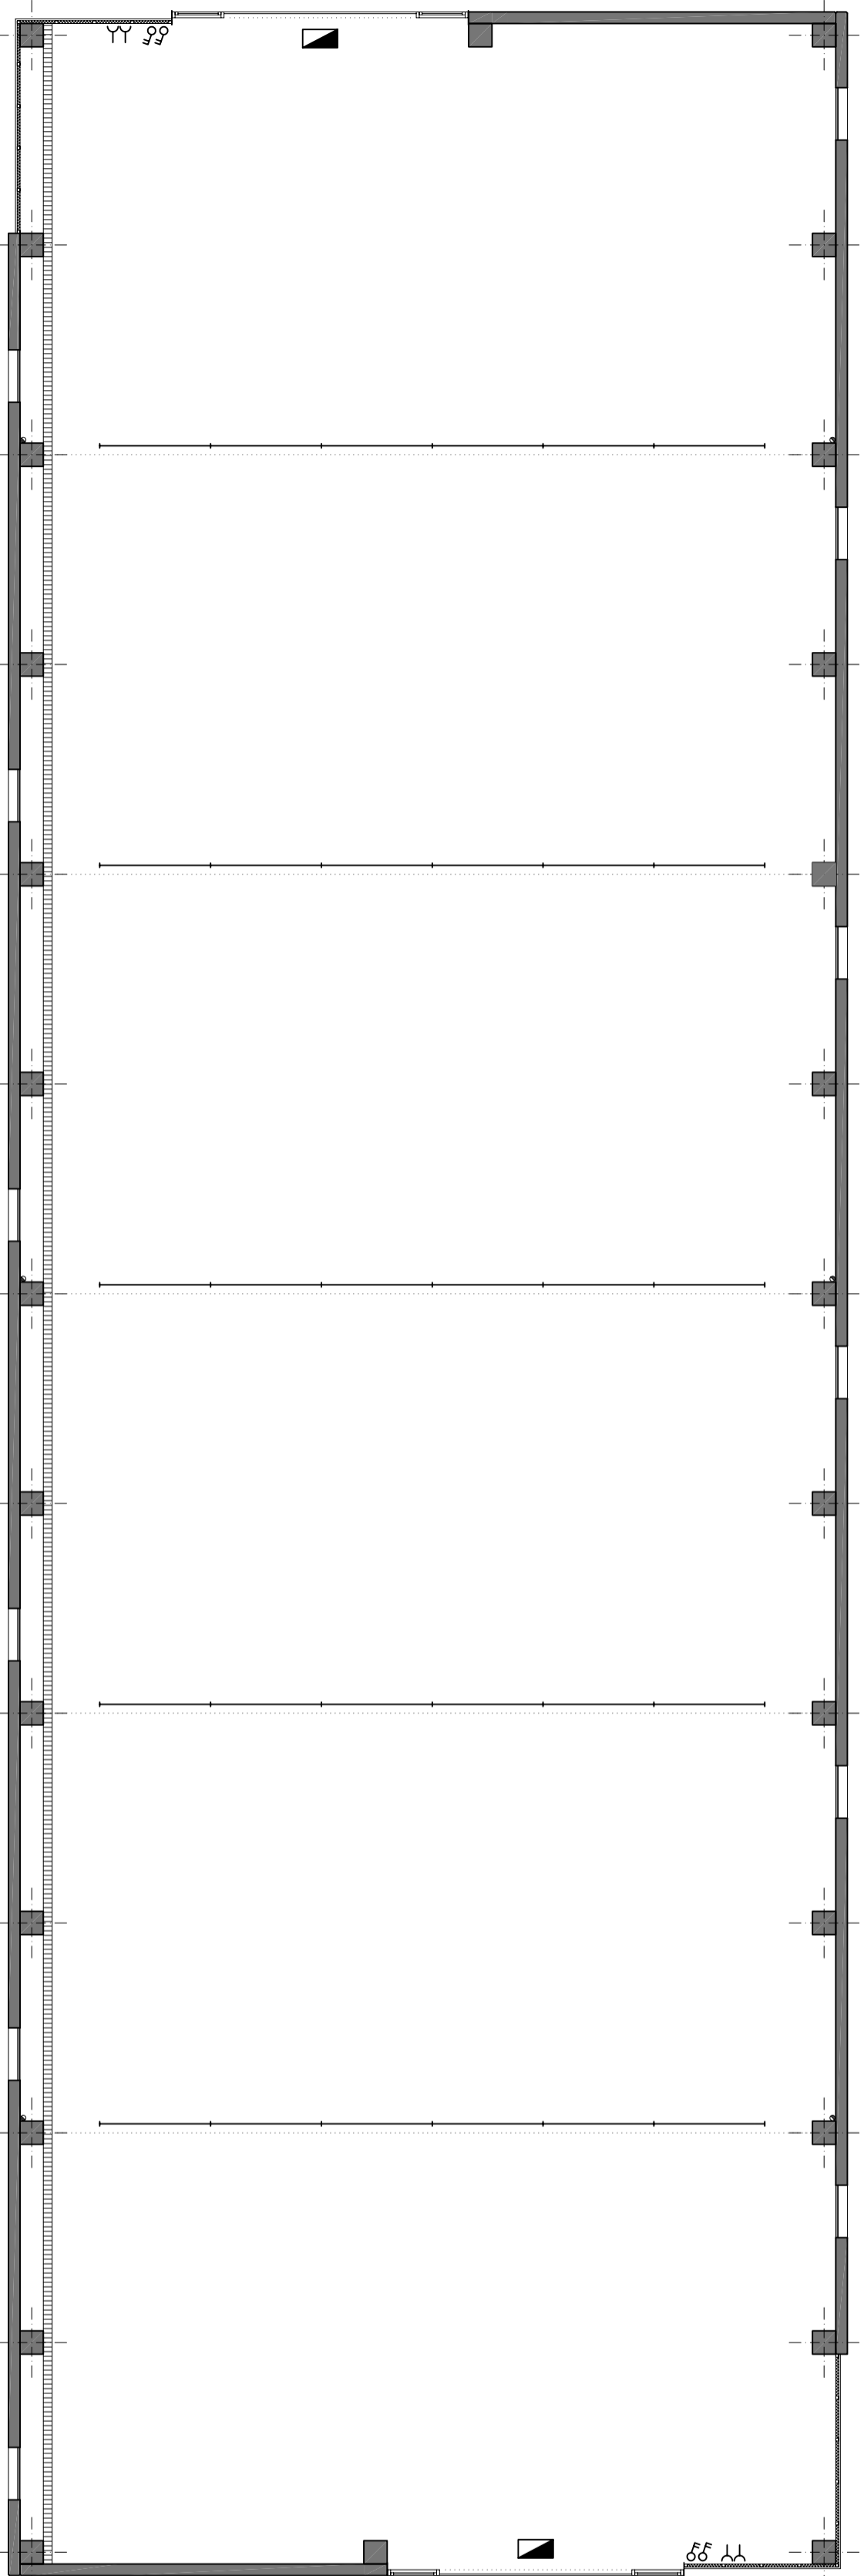

INSTAL·LACIÓ ELECTRICITAT

UdL

UNIVERSITAT de LLEIDA
PROJECTE BÀSIC I D'EXECUCIÓ
CONSTRUCCIÓ DE MAGATZEM
AL CAMPUS AGRÒNOMS
C. D'OSCA, LLEIDA

INSTAL·LACIONS
AIGUA
ELECTRICITAT
A08

ESCALA: 1/100
DATA: GENER DE 2005

ARQUITECTES: JOSEP BENEDITO ROVIRA
MATE DE PABLO SAENZ