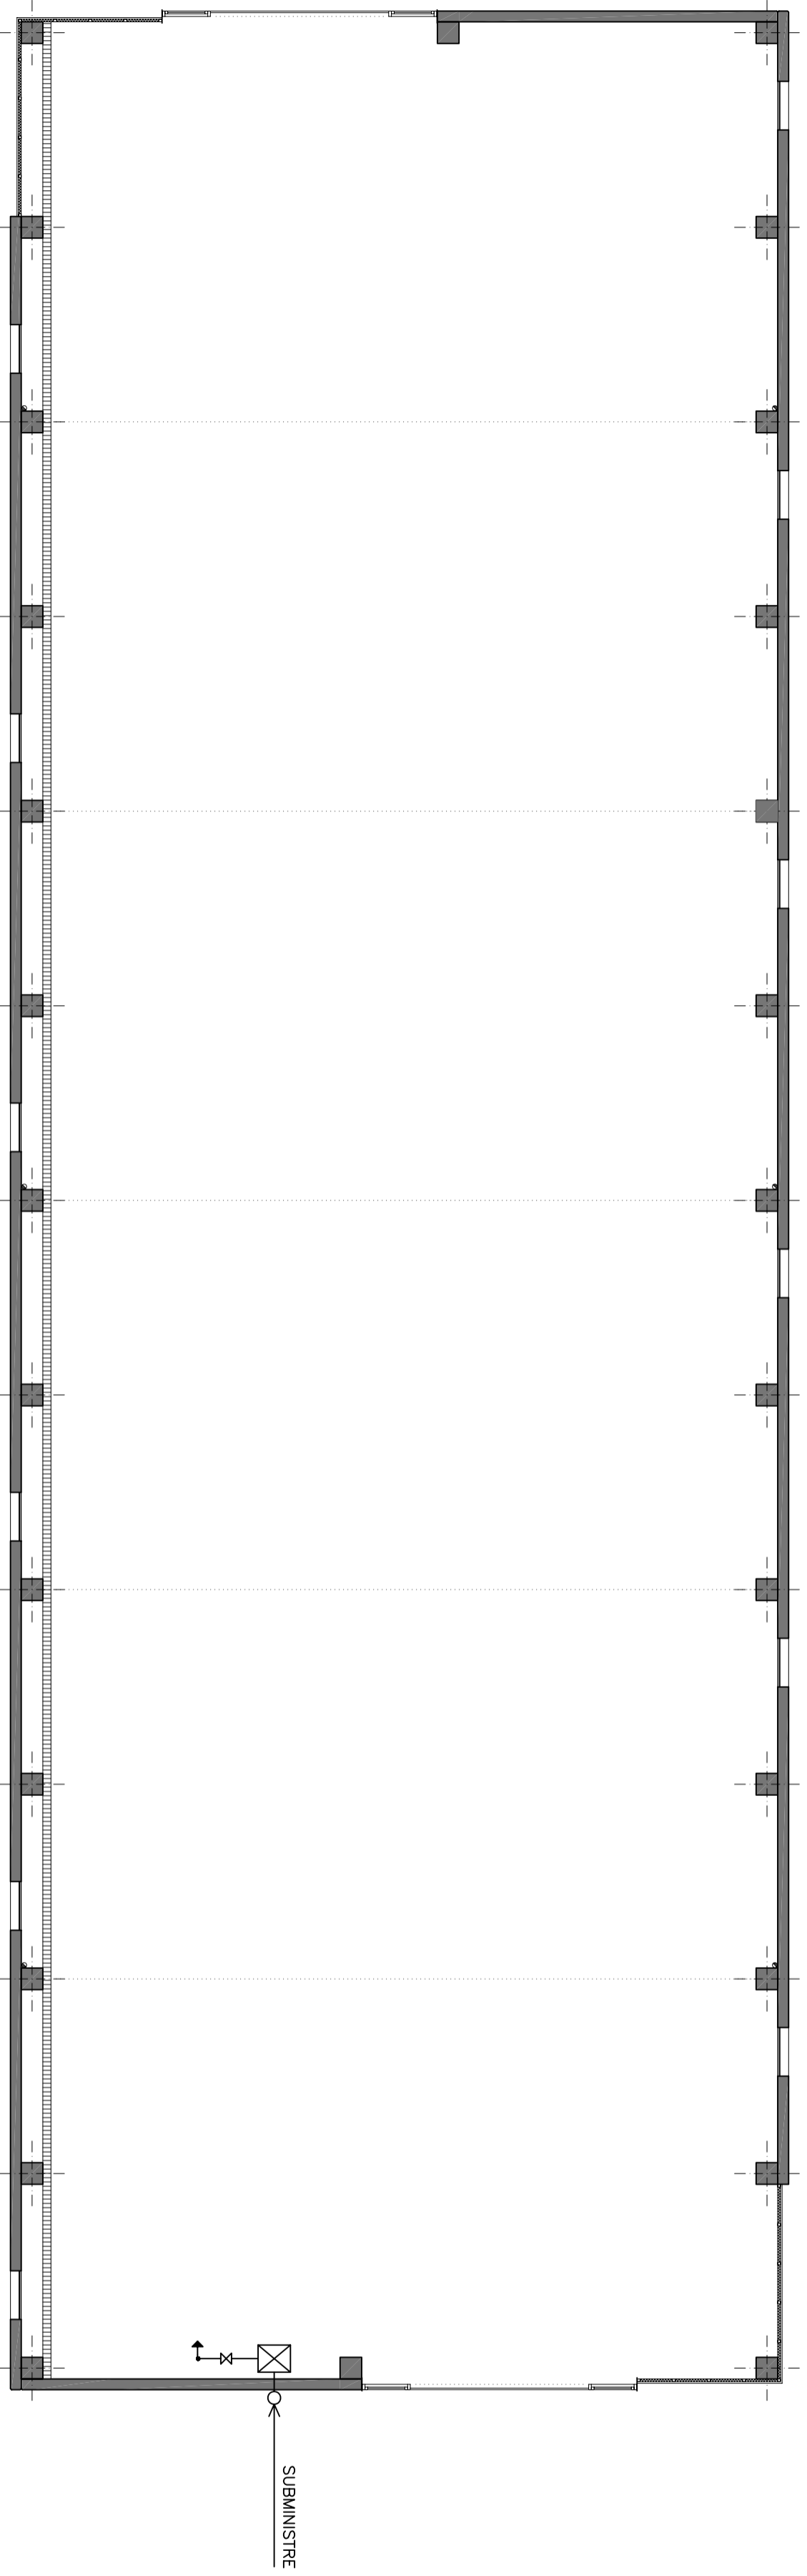

QUADRE DE SÍMBOLS AIGUA

	XARXA AIGUA FREDA
	CLAU DE PAS
	ANETA
	CASEIA COMPTADORS AIGUA

NOTA:

Tota la instal·lació és amb tub de coure tret de la soterrada que es farà amb polietilè d'alta densitat.

QUADRE DE SÍMBOLS ELECTRICITAT

	PRESA CORRENT 10/16A
	INTERRUPTOR COMMUTAT
	EMERGENCIA I SENYALITZACIÓ
	LLUMENERA ST-LYRA

INSTAL·LACIÓ AIGUA