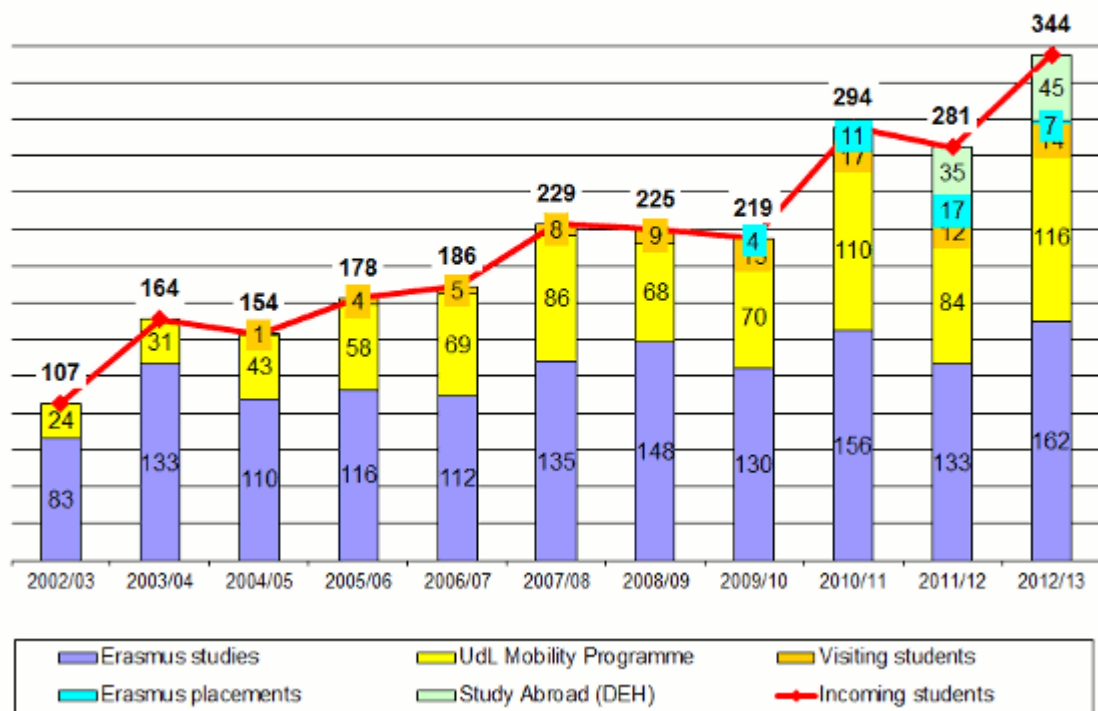

8 de febrer de 2013

Translate [<http://translateth.is/>]

Rècord d'estudiantat forà aquest curs a la UdL

■ Un total de 344 alumnes, la xifra més alta dels darrers 10 anys

La Universitat de Lleida (UdL) acull al llarg d'aquest curs acadèmic un total de 344 alumnes de mobilitat, provinents de 29 països d'Europa, Amèrica, Àsia i Àfrica. Són 63 més que al 2011-2012 i la xifra més alta dels darrers 10 cursos, segons les dades de l'[Oficina de Relacions Internacionals](#) [</sites/universitat-lleida/ca/serveis/ori/>]. L'estudiantat mexicà és el més nombrós (94 persones), seguit pel brasiler (63), l'italià (61) i el xinès (49). Completen el llistat altres procedències tan distants i diverses com Bangladesh, Zimbabwe, el Japó, Etiòpia, els Estats Units o Rússia.

El rector de la UdL, Roberto Fernández, ha presidit avui la rebuda a l'estudiantat que ve a cursar aquest segon quadrimestre a Lleida. En total, 105 alumnes entre l'Erasmus (42), el programa de mobilitat de la UdL (52) i els visitants (11). El gran gruix es reparteix entre la Facultat de Dret i Economia (36 estudiants), la Facultat de Medicina (17), la Facultat de Lletres (16) i l'ETSEA (15).

[javascript:void(0);]

</export/sites/universitat-lleida/ca/serveis/c>

El rector ha presidit la benvinguda a l'alumnat que s'incorpora en el 2on quadrimestre /

FOTO: UdL

[+] AMPLIAR

Evolució del nombre d'estudiantat acollit dins els programes Erasmus estudis, Mobilitat de la UdL, estudiantat visitant, Erasmus pràctiques i programes study abroad

Més informació

GALERIA: [Benvinguda a l'estudiantat de mobilitat](http://www.flickr.com/photos/universitatdelleida/sets/72157632714206281/detail/) [<http://www.flickr.com/photos/universitatdelleida/sets/72157632714206281/detail/>]