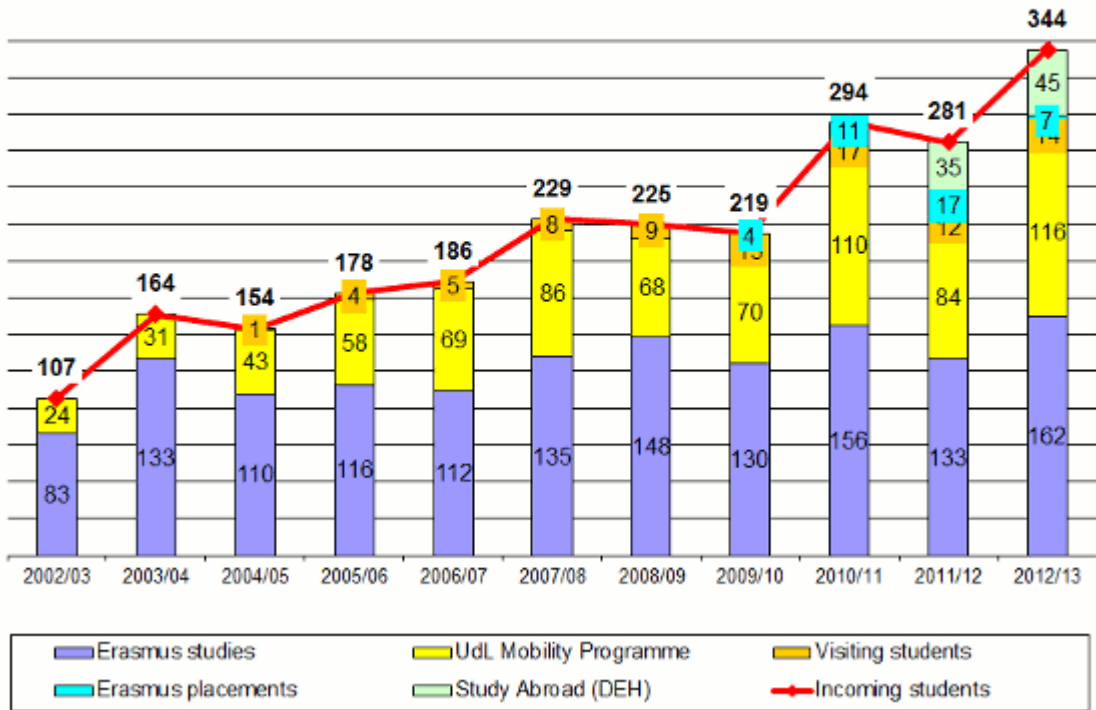

8 de febrer de 2013

Translate [<http://translateth.is/>]

Rècord d'estudiantat forà aquest curs a la UdL

- Un total de 344 alumnes, la xifra més alta dels darrers 10 anys

La Universitat de Lleida (UdL) acull al llarg d'aquest curs acadèmic un total de 344 alumnes de mobilitat, provinents de 29 països d'Europa, Amèrica, Àsia i Àfrica. Són 63 més que al 2011-2012 i la xifra més alta dels darrers 10 cursos, segons les dades de l'[Oficina de Relacions Internacionals](#) [</sites/universitat-lleida/ca/serveis/ori/>]. L'estudiantat mexicà és el més nombrós (94 persones), seguit pel brasiler (63), l'italià (61) i el xinès (49). Completen el llistat altres procedències tan distants i diverses com Bangladesh, Zimbabwe, el Japó, Etiòpia, els Estats Units o Rússia.

El rector de la UdL, Roberto Fernández, ha presidit avui la rebuda a l'estudiantat que ve a cursar aquest segon quadrimestre a Lleida. En total, 105 alumnes entre l'Erasmus (42), el programa de mobilitat de la UdL (52) i els visitants (11). El gran gruix es reparteix entre la Facultat de Dret i Economia (36 estudiants), la Facultat de Medicina (17), la Facultat de Lletres (16) i l'ETSEA (15).

</export/sites/universitat-lleida/ca/serveis/>

El rector ha presidit la benvinguda a l'alumnat que s'incorpora en el 2on quadrimestre /

FOTO: UdL

[+] AMPLIAR

[javascript:void(0);]

Evolució del nombre d'estudiantat acollit dins els programes Erasmus estudis, Mobilitat de la UdL, estudiantat visitant, Erasmus pràctiques i programes study abroad

Més informació

[GALERIA: Benvinguda a l'estudiantat de mobilitat](http://www.flickr.com/photos/universitatdelleida/sets/72157632714206281/detail/) [<http://www.flickr.com/photos/universitatdelleida/sets/72157632714206281/detail/>]