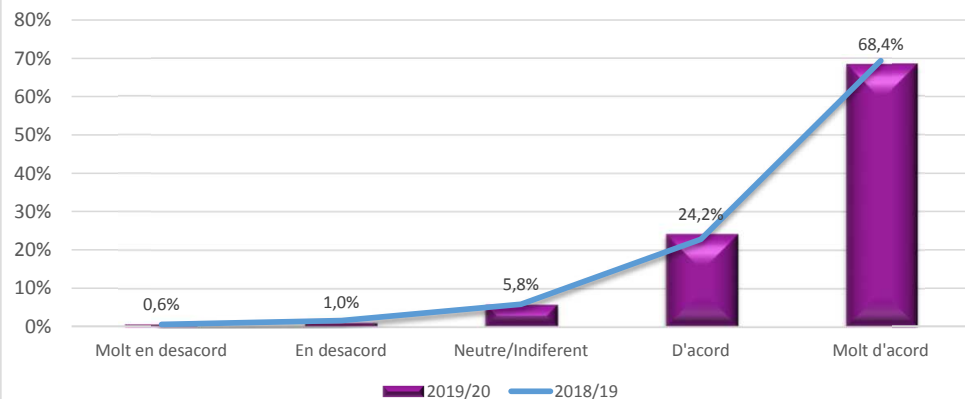

Satisfacció del tutor d'empresa sobre el pràcticum UdL 2019/20

valoració del 1 (molt desfavorable) al 5 (molt favorable)

Satisfacció del tutor d'empresa sobre el pràcticum GRAU 2019/20

valoració del 1 (molt desfavorable) al 5 (molt favorable)

Satisfacció del tutor d'empresa sobre el pràcticum MÀSTER 2019/20

valoració del 1 (molt desfavorable) al 5 (molt favorable)