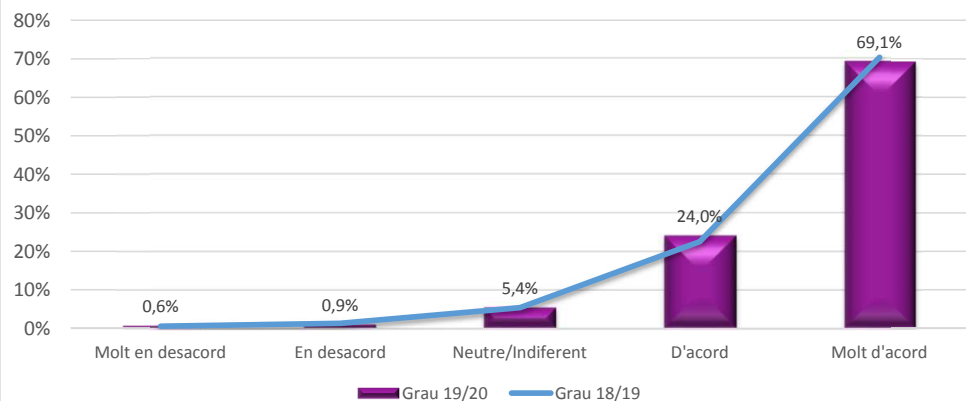

Satisfacció del tutor d'empresa sobre el pràcticum UdL 2019/20

valoració del 1 (molt desfavorable) al 5 (molt favorable)

Satisfacció del tutor d'empresa sobre el pràcticum GRAU 2019/20

valoració del 1 (molt desfavorable) al 5 (molt favorable)

Satisfacció del tutor d'empresa sobre el pràcticum MÀSTER 2019/20

valoració del 1 (molt desfavorable) al 5 (molt favorable)