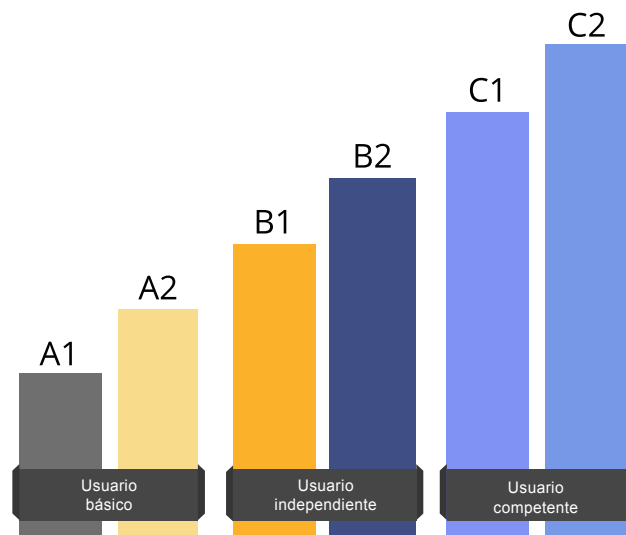

Si eres estudiante de educación superior,
es un prerequisite para tu movilidad realizar la prueba de nivel OLS.²

Antes de tu periodo
de movilidad Erasmus+

Al finalizar tu periodo
de movilidad Erasmus+

¹ exceptuando hablantes nativos

¡Realiza la prueba de nivel OLS!

¡COMPRUEBA TU NIVEL DE IDIOMA!

La prueba de nivel de **Erasmus+ OLS**

consta de **55 preguntas**

lleva aproximadamente entre
30 y 35 minutos

es **progresiva** y se
adapta a tu nivel de idioma

OBTENDRÁS TUS RESULTADOS AL INSTANTE

¡AVERIGUA TU NIVEL EN CADA UNO DE ESTOS ÁMBITOS!

Determina tu nivel en cada ámbito, según el **MCER***

LA PRUEBA CONSISTE EN:

- ✓ **Gramática**
(20 preguntas)
- ✓ **Vocabulario**
(15 preguntas)
- ✓ **Comprensión auditiva**
(10 preguntas)
- ✓ **Comprensión lectora**
(10 preguntas)