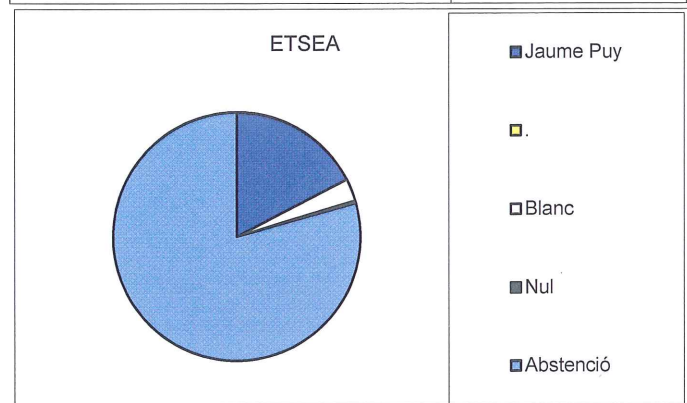

	Fac. d'Infermeria i	Escola Politècnica	ETSEA	FEPTS	Fac. Dret, Econom	Fac. Lletres	Fac. Medicina	Total
Jaume Puy	76,56	167,54	269,15	90,16	98,06	115,59	91,72	908,79
.	0,00	0,00	0,00	0,00	0,00	0,00	0,00	0,00
Blanc	20,96	52,30	44,64	55,71	43,00	56,12	27,03	299,77
Nul	1,17	5,21	4,83	1,51	0,34	2,83	0,83	16,71
Abstenció	609,82	846,79	1223,59	1982,32	1337,87	826,40	920,46	7845,14