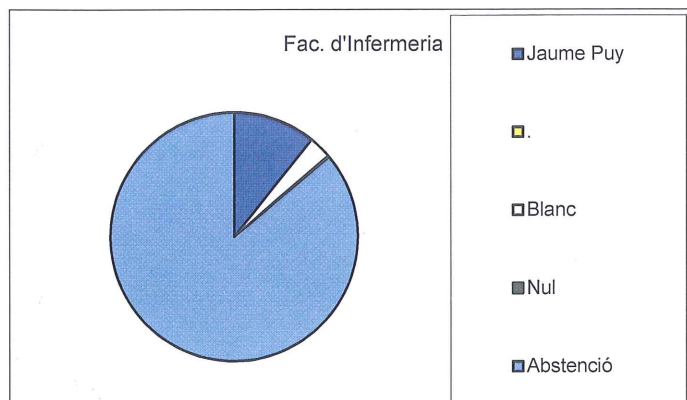

	Fac. d'Infermeria i	Escola Politècnica	ETSEA	FEPTS	Fac. Dret, Econom	Fac. Lletres	Fac. Medicina	Total
Jaume Puy	76,56	167,54	269,15	90,16	98,06	115,59	91,72	908,79
.	0,00	0,00	0,00	0,00	0,00	0,00	0,00	0,00
Blanc	20,96	52,30	44,64	55,71	43,00	56,12	27,03	299,77
Nul	1,17	5,21	4,83	1,51	0,34	2,83	0,83	16,71
Abstenció	609,82	846,79	1223,59	1982,32	1337,87	826,40	920,46	7845,14