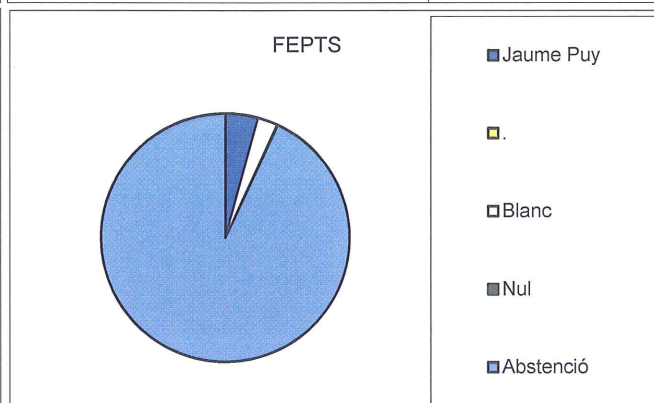

	Fac. d'Infermeria i	Escola Politècnica	ETSEA	FEPTS	Fac. Dret, Econom	Fac. Lletres	Fac. Medicina	Total
Jaume Puy	76,56	167,54	269,15	90,16	98,06	115,59	91,72	908,79
.	0,00	0,00	0,00	0,00	0,00	0,00	0,00	0,00
Blanc	20,96	52,30	44,64	55,71	43,00	56,12	27,03	299,77
Nul	1,17	5,21	4,83	1,51	0,34	2,83	0,83	16,71
Abstenció	609,82	846,79	1223,59	1982,32	1337,87	826,40	920,46	7845,14