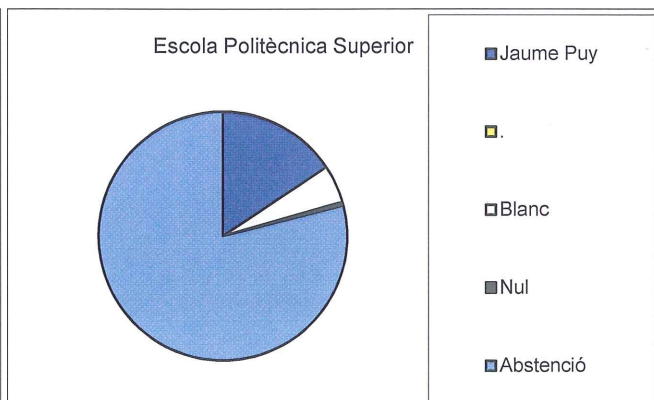

	Fac. d'Infermeria i	Escola Politècnica	ETSEA	FEPTS	Fac. Dret, Econom	Fac. Lletres	Fac. Medicina	Total
Jaume Puy	76,56	167,54	269,15	90,16	98,06	115,59	91,72	908,79
.	0,00	0,00	0,00	0,00	0,00	0,00	0,00	0,00
Blanc	20,96	52,30	44,64	55,71	43,00	56,12	27,03	299,77
Nul	1,17	5,21	4,83	1,51	0,34	2,83	0,83	16,71
Abstenció	609,82	846,79	1223,59	1982,32	1337,87	826,40	920,46	7845,14

Fac. Dret, Economi

■ Jaume Puy

■ .

□ Blanc

■ Nul

■ Abstenció

Fac. Lletres

■ Jaume Puy